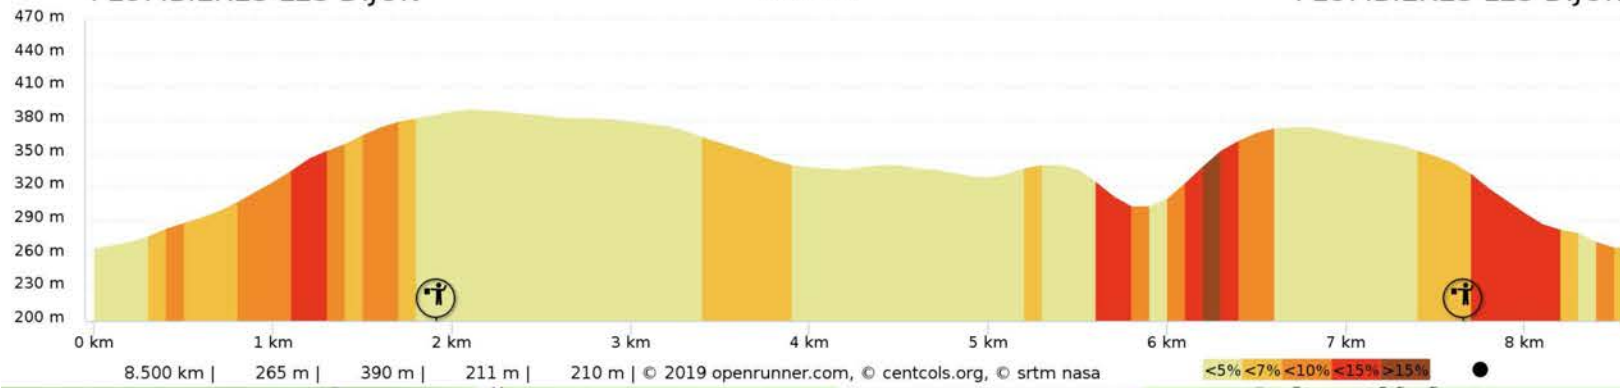

PLOMBIÈRES-LÈS-DIJON

TDLP-8.4

PLOMBIÈRES-LÈS-DIJON

PÉROUSINETTE 2019 - 8km